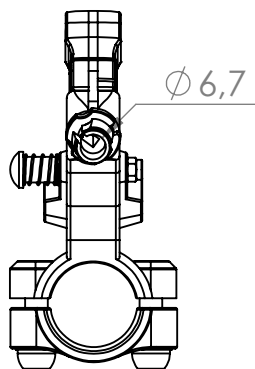

hamulec dźwignia/brake lever, pojedyncza linka/single cable,
prawa/right, z blokadą/with lock, aluminium, na rurę/on tube 22mm

Recomedic
Industrial solutions

web: www.recomedic.com
facebook.com/recomedic

DWG NO./NR RYS.

HD-1C-ZB-R

PART NAME/NAZWA CZĘŚCI

Hamulec dźwignia/Brake lever

WEIGHT/MASA

105 g

MATERIAL/MATERIAŁ

ALU