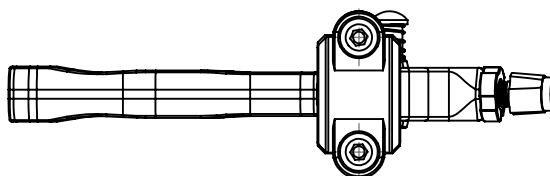

hamulec dźwignia/brake lever, pojedyncza linka/single cable,
prawa/right, z blokadą/with lock, aluminium, na rurę/on tube 22mm

Recomedic
Industrial solutions

web: www.recomedic.com
facebook.com/recomedic