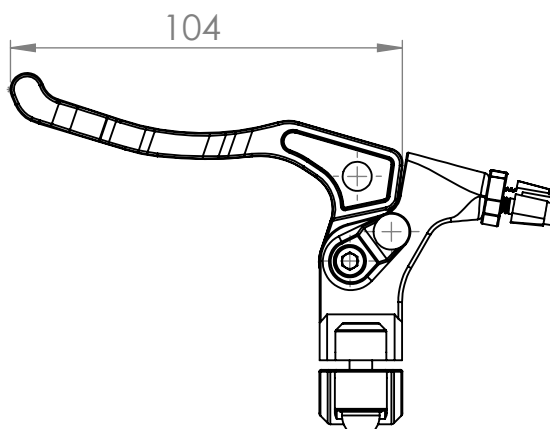

hamulec dźwignia/brake lever, pojedyncza linka/single cable,
prawa/right, z blokadą/with lock, aluminium, na rurę/on tube 22mm

Recomedic
Industrial solutions

web: www.recomedic.com
facebook.com/recomedic

DWG NO./NR RYS.

HD-1C-ZB-R

PART NAME/NAZWA CZĘŚCI

Hamulec dźwignia/Brake lever

WEIGHT/MASA

105 g

MATERIAL/MATERIAŁ

ALU

SCALE/SKALA 1:2

FORMAT A4

4

3

2

1